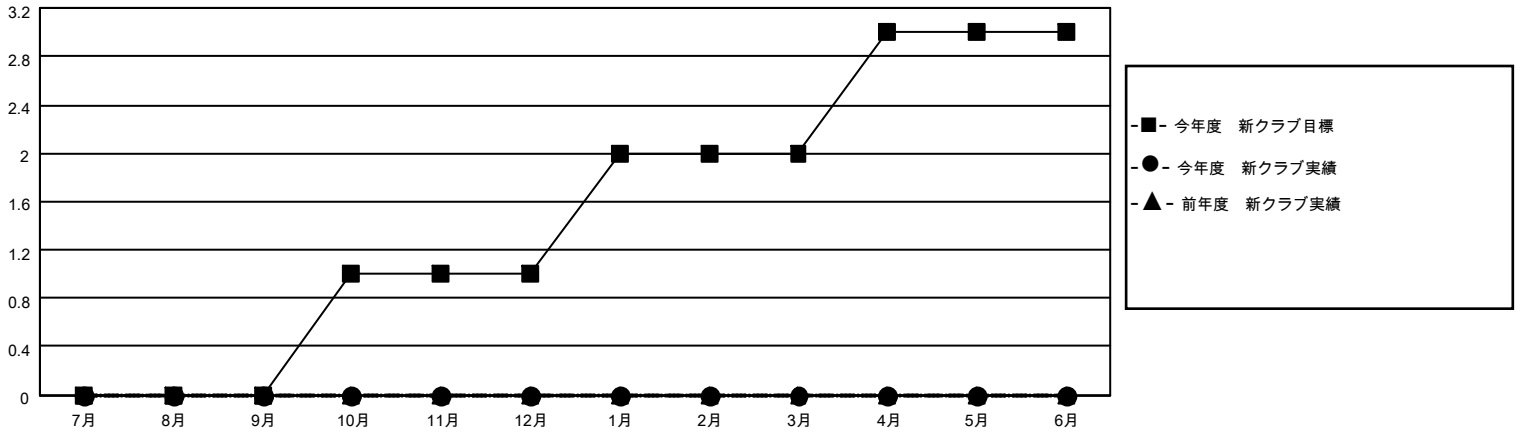

# MONTHLY MEMBERSHIP PROGRESS REPORT

地域 JAPAN

District 336 C

Results as of: 6/30/2021

クラブ			
結果：2020-2021			
四半期	新クラブ目標	新クラブ	解散クラブ
7月/8月/9月	0	0	0
10月/11月/12月	1	0	0
1月/2月/3月	1	0	0
4月/5月/6月	1	0	1

名			
結果：2020-2021			
四半期	会員純増目標	会員増強実績	退会者(転籍を含む)実際
7月/8月/9月	90	107	59
10月/11月/12月	88	49	40
1月/2月/3月	100	26	33
4月/5月/6月	88	29	145

新クラブ目標及び実績累計

会員目標及び実績累計

解散クラブ: 1	61 CLUBS OF 83 一名以上の新会員を登録	男女別 男性 2,466 (82.12%) 女性 537 (17.88%)
退会者 物故会員 23 クラブ解散 0 その他 254 合計 277	<a href="#">会員累計データを見るには、ここをクリック</a>	世帯主/家族会員合計 721 国際会費半額の家族会員 384