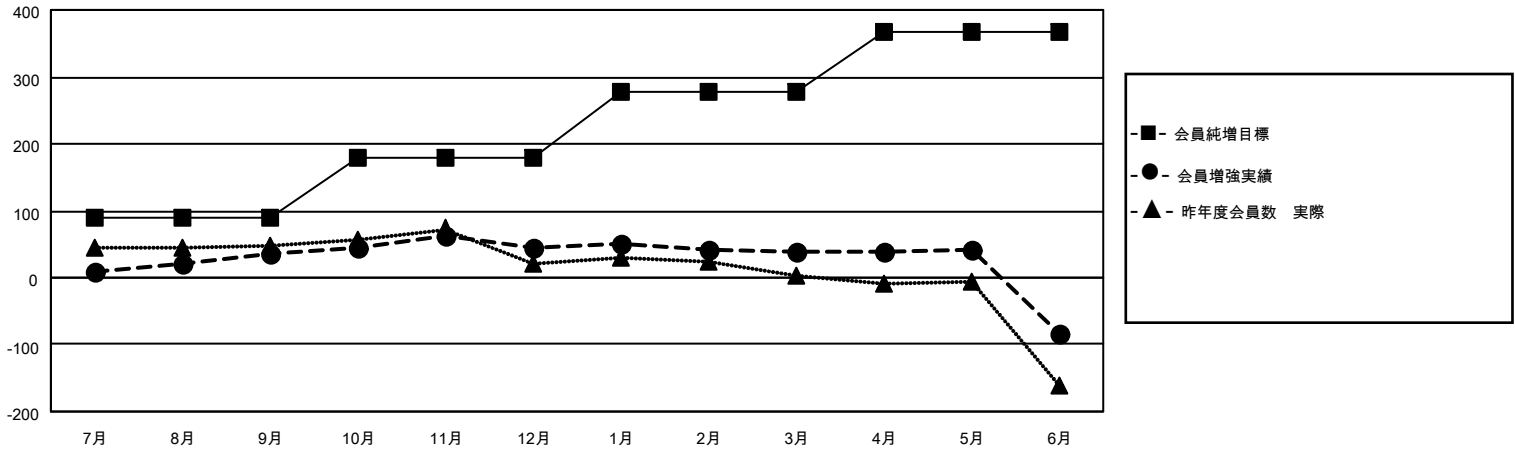

# MONTHLY MEMBERSHIP PROGRESS REPORT

地域 JAPAN

District 336 C

Results as of: 6/30/2021

クラブ			
結果：2020-2021			
四半期	新クラブ目標	新クラブ	解散クラブ
7月/8月/9月	0	0	0
10月/11月/12月	1	0	0
1月/2月/3月	1	0	0
4月/5月/6月	1	0	1

名			
結果：2020-2021			
四半期	会員純増目標	会員増強実績	退会者(転籍を含む)実際
7月/8月/9月	90	107	59
10月/11月/12月	88	49	40
1月/2月/3月	100	26	33
4月/5月/6月	88	29	145

新クラブ目標及び実績累計

会員目標及び実績累計

解散クラブ: 1	61 CLUBS OF 83 一名以上の新会員を登録	男女別 男性 2,466 (82.12%) 女性 537 (17.88%)
退会者 物故会員 23 クラブ解散 0 その他 254 合計 277	<a href="#">会員累計データを見るには、ここをクリック</a>	世帯主/家族会員合計 721 国際会費半額の家族会員 384